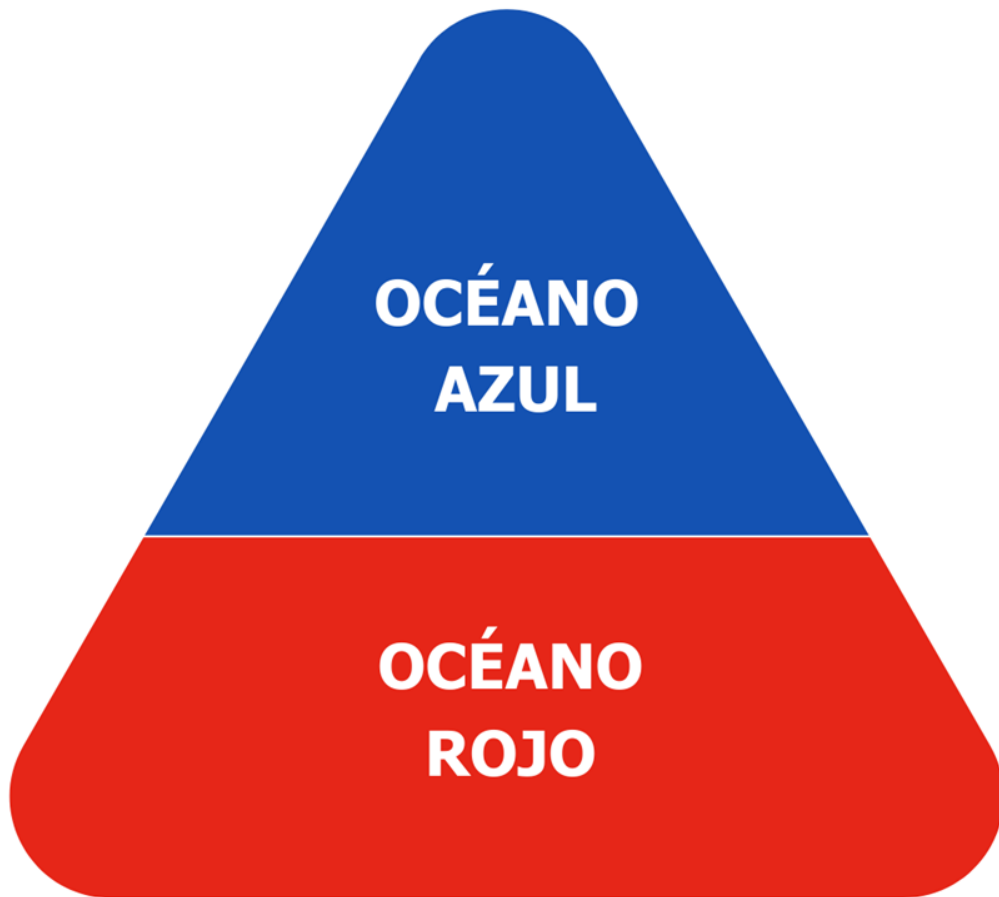

Josue R. Esquia Mendoza

Ing. Industrial

¿Por qué un Proyecto Enfoque **digital**, **Innovación, Tecnología?**

1. Por un tema de Originalidad.
2. Océano Rojo vs Oceano Azul.
3. % de Coincidencia (Turnitin).
4. Oportunidad laboral en el Extranjero. Diferenciación. Caso Ingeniería Australia.
5. Obtener reconocimientos a nivel académico y/o empresarial.